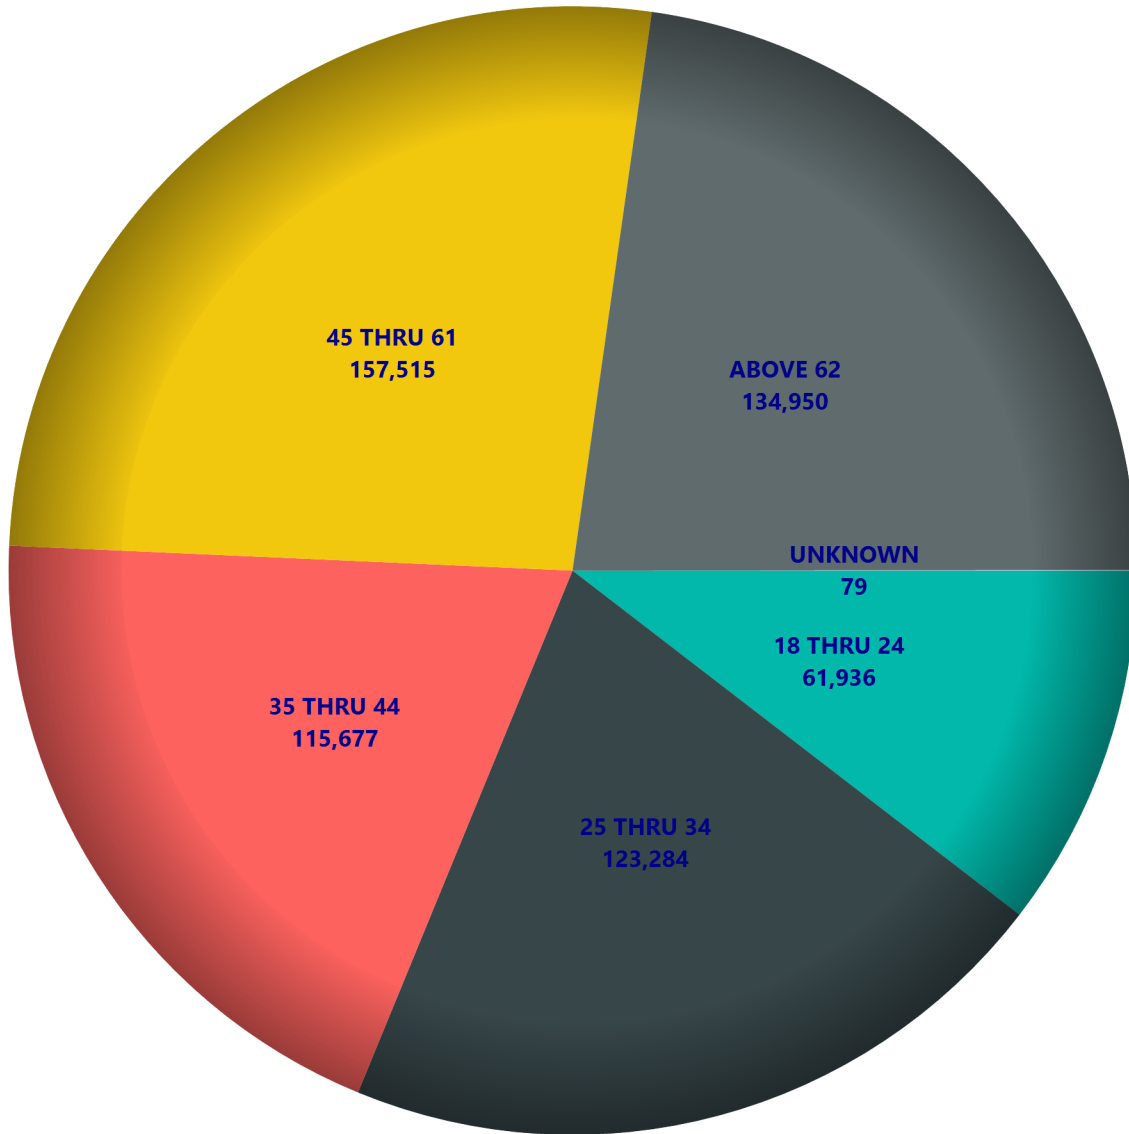

### Political Parties:

- A - ALASKAN INDEPENDENCE PARTY
- D - ALASKA DEMOCRATIC PARTY
- R - ALASKA REPUBLICAN PARTY

# Alaska Voter Registration By Age

As of 8/3/2021 3:54:38 PM

AGEGROUP	OTHER				RECOGNIZED POLITICAL PARTIES			OTHER	
	TOTAL	M	F	U	A	R	D	U	N
18 THRU 19	12344	6174	6152	18	446	1667	1077	8082	911
20	9184	4781	4400	3	286	1089	883	6109	675
21	9727	5062	4653	12	299	1284	988	6208	764
22 THRU 24	30681	15745	14892	44	968	4529	3392	18411	2702
25 THRU 34	123284	62534	60541	209	3813	22413	15635	64297	13781
35 THRU 44	115677	59838	55692	147	3524	26395	14399	53663	14756
45 THRU 54	89153	46127	42944	82	2909	25283	10789	37168	11483
55 THRU 59	48166	24857	23270	39	1620	15106	6199	17902	6690
60 THRU 61	20196	10439	9740	17	642	6356	2847	7072	3024
62 THRU 64	28961	14782	14153	26	1081	8651	4276	9807	4828
65 THRU 74	72321	37386	34877	58	2341	20300	12568	21900	14526
ABOVE 75	33668	16327	17315	26	984	10993	5873	8707	6922
UNKNOWN	79	48	23	8	1	12	5	42	13
<b>Total</b>	593441	304100	288652	689	18914	144078	78931	259368	81075

# Alaska Voter Registration By Age

As of 8/3/2021 3:54:38 PM

POLITICAL GROUPS									
E	H	O	P	V	W	C	G	L	K
10	2	11	4	2	7	16	25	83	1
16	1	6	4	7	4	18	18	68	
16	2	5	2	13	1	21	29	95	
33	7	17	9	29	10	60	84	426	4
89	24	53	41	283	32	179	375	2265	4
42	12	37	29	380	40	137	357	1901	5
27	5	11	32	212	15	95	212	907	5
18	1	6	15	111	4	48	101	344	1
1	1	2	4	41	3	16	43	144	
7	1	3	8	42	3	32	66	156	
12	1	5	12	122	8	34	135	353	4
5	1	3	2	48	1	11	31	87	
							1	5	
276	58	159	162	1290	128	667	1477	6834	24

Voters By Age Group

Voters By Party