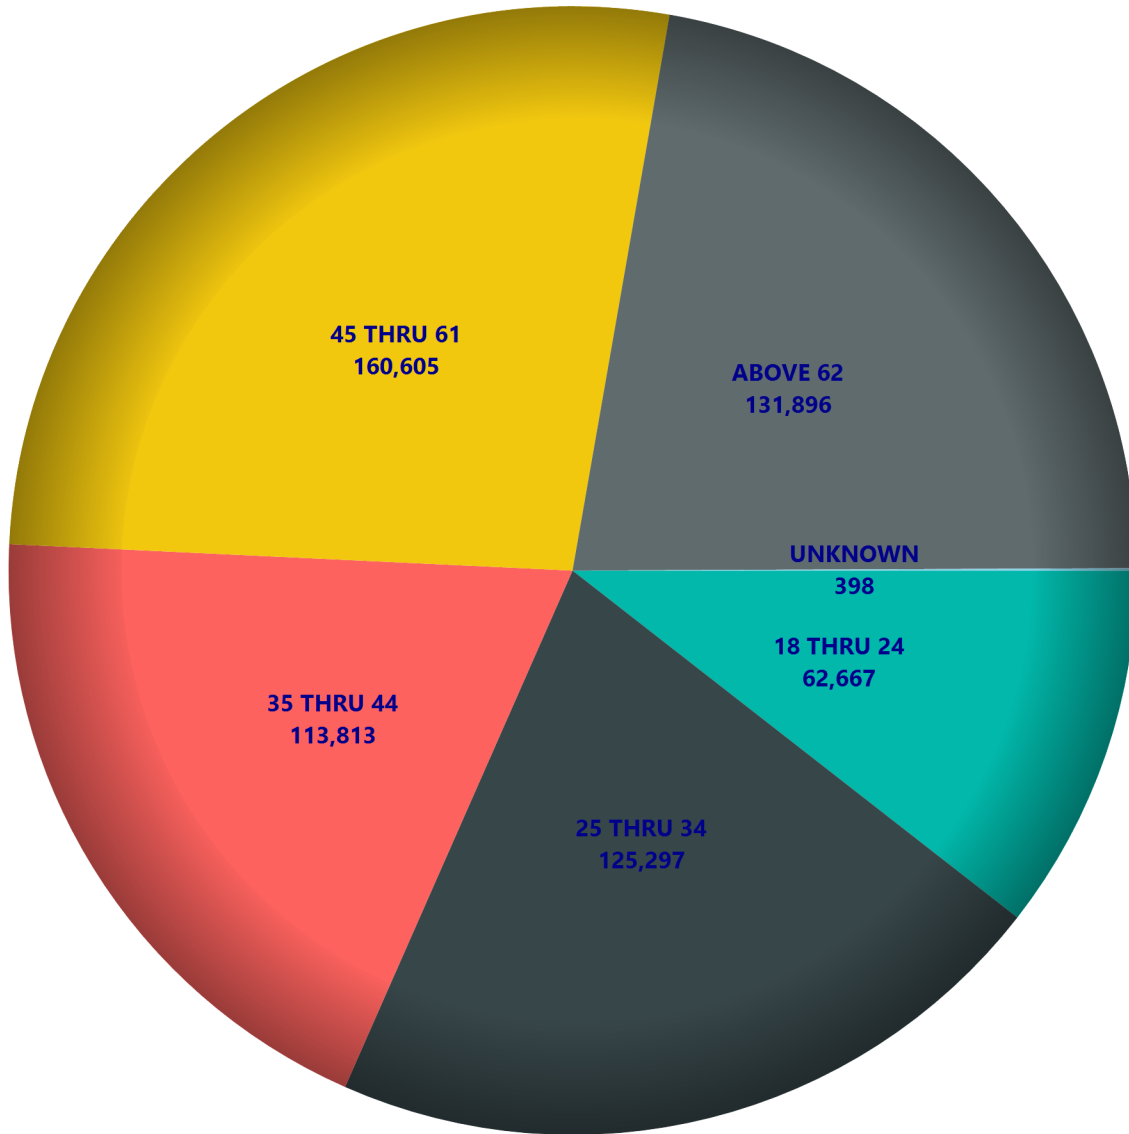

AGEGROUP	OTHER			RECOGNIZED POLITICAL PARTIES			OTHER		
	TOTAL	M	F	U	A	R	D	N	U
18 THRU 19	13455	6819	6605	31	438	1676	1285	961	8905
20	9169	4702	4455	12	259	1048	882	639	6189
21	9454	4902	4537	15	267	1070	851	687	6413
22 THRU 24	30589	15639	14869	81	932	4651	3471	2787	18067
25 THRU 34	125297	63411	61583	303	3708	23008	16122	13980	65080
35 THRU 44	113813	58770	54867	176	3458	26233	14301	14537	52443
45 THRU 54	90357	46620	43639	98	2941	26093	11049	11561	37180
55 THRU 59	50070	25847	24167	56	1658	15777	6580	6995	18417
60 THRU 61	20178	10415	9744	19	669	6206	2909	3154	6977
62 THRU 64	29230	14837	14355	38	1029	8597	4502	5045	9731
65 THRU 74	70139	36375	33699	65	2184	19712	12375	14254	20967
ABOVE 75	32527	15799	16699	29	949	10811	5718	6657	8203
UNKNOWN	398	184	205	9	22	72	54	42	194
<b>Total</b>	<b>594676</b>	<b>304320</b>	<b>289424</b>	<b>932</b>	<b>18514</b>	<b>144954</b>	<b>80099</b>	<b>81299</b>	<b>258766</b>

# Alaska Voter Registration By Age

As of 10/4/2020 2:06:43 PM

POLITICAL GROUPS									
G	P	W	C	V	O	E	L	K	H
25	4	10	25	5	9	14	98		
26	1	1	18	8	3	9	84		2
33	7	1	16	4	6	10	89		
85	4	9	55	33	19	24	442	3	7
387	27	29	164	296	40	80	2351	4	21
365	23	36	127	353	32	34	1861	1	9
225	24	11	93	217	5	31	922	2	3
116	6	4	36	103	6	10	360	1	1
52	1	3	23	44	1	4	134	1	
63	9	4	23	46	2	5	173		1
129	8	7	31	119	7	14	328	3	1
31	2		8	48	2	3	94		1
3			1		3	1	6		
1540	116	115	620	1276	135	239	6942	15	46

# Alaska Voter Registration By Age

As of 10/4/2020 2:06:43 PM

## Voters By Age Group

Voters By Party