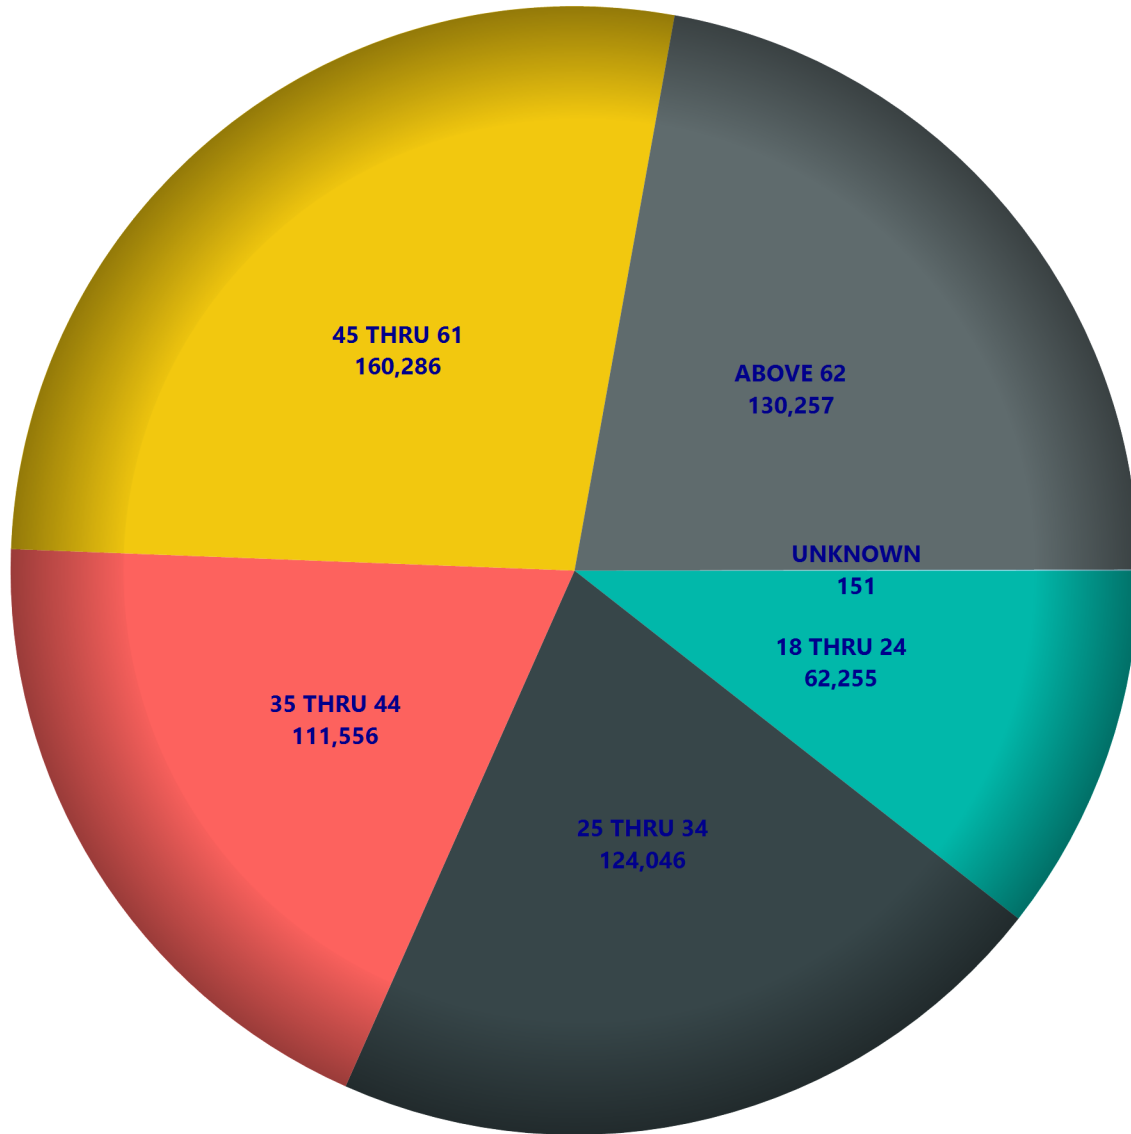

AGEGROUP	OTHER				RECOGNIZED POLITICAL PARTIES			OTHER	
	TOTAL	M	F	U	R	D	A	U	N
18 THRU 19	13418	6824	6565	29	1218	977	272	9927	876
20	9086	4677	4397	12	891	733	197	6555	583
21	9473	4898	4559	16	1102	833	232	6435	694
22 THRU 24	30278	15467	14726	85	4460	3249	849	18239	2854
25 THRU 34	124046	62771	60980	295	22646	15352	3528	65268	13964
35 THRU 44	111556	57645	53757	154	25157	13761	3244	52130	14441
45 THRU 54	90113	46431	43591	91	25651	10868	2855	37491	11703
55 THRU 59	50207	25904	24251	52	15390	6475	1550	18782	7311
60 THRU 61	19966	10260	9690	16	5964	2856	663	7017	3203
62 THRU 64	29148	14783	14331	34	8343	4401	923	9937	5192
65 THRU 74	69086	35904	33114	68	18662	11815	1947	21362	14606
ABOVE 75	32023	15504	16490	29	10318	5448	853	8393	6793
UNKNOWN	151	76	66	9	19	21	6	80	18
<b>Total</b>	<b>588551</b>	<b>301144</b>	<b>286517</b>	<b>890</b>	<b>139821</b>	<b>76789</b>	<b>17119</b>	<b>261616</b>	<b>82238</b>

# Alaska Voter Registration By Age

As of 7/6/2020 7:44:51 AM

POLITICAL GROUPS									
E	L	C	K	W	P	V	O	G	H
8	76	23		4	3	5	6	23	
5	75	11		1	3	9	3	20	
10	105	20		3	3	6	4	26	
16	405	52	3	6	2	31	10	98	4
54	2344	156	1	31	21	279	24	366	12
18	1906	116	1	32	18	337	17	374	4
23	940	86	1	10	16	216	4	248	1
7	400	36		6	7	107	6	128	2
4	137	21	1	1	2	45	1	51	
2	196	21		3	9	51	2	66	2
10	375	37	1	5	4	115	5	142	
4	117	7			2	53	1	34	
	4							3	
161	7080	586	8	102	90	1254	83	1579	25

# Alaska Voter Registration By Age

As of 7/6/2020 7:44:51 AM

## Voters By Age Group

Voters By Party