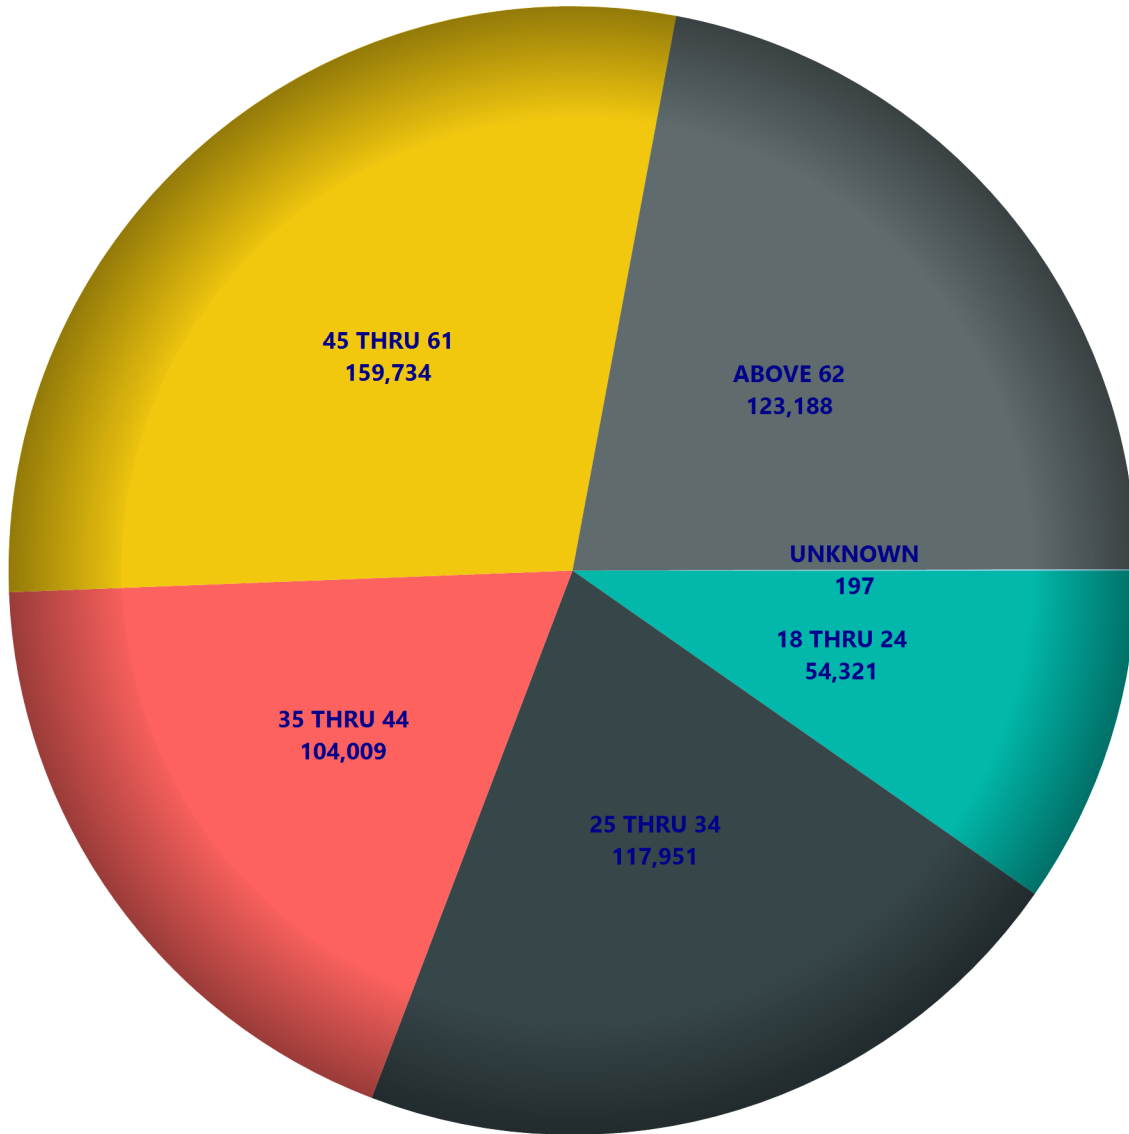

- C - ALASKA CONSTITUTION PARTY
- E - MODERATE PARTY OF ALASKA
- G - GREEN PARTY OF ALASKA
- H - OWL PARTY
- L - ALASKA LIBERTARIAN PARTY
- O - PROGRESSIVE PARTY OF ALASKA
- P - PATRIOT'S PARTY OF ALASKA
- V - VETERANS PARTY OF ALASKA
- W - UCES' CLOWNS PARTY

AGEGROUP	OTHER				RECOGNIZED POLITICAL PARTIES			OTHER		POLITICAL GROUPS								
	TOTAL	M	F	U	R	D	A	U	N	E	L	C	W	V	P	G	O	H
18 THRU 19	9224	4604	4507	113	1262	917	281	5758	840	7	98	19	2	8	5	24	3	
20	7941	4045	3867	29	990	664	190	5420	553	7	86	9	2	4	2	13	1	
21	8672	4365	4280	27	1324	906	263	5222	797	6	101	14	2	6	1	29	1	
22 THRU 24	28484	14384	13903	197	4730	3102	914	16181	2924	7	460	38	5	23	2	94	2	2
25 THRU 34	117951	59283	58120	548	23096	14347	3469	59437	14350	28	2406	136	25	269	18	350	12	8
35 THRU 44	104009	53477	50274	258	24797	12708	3103	46724	14077	11	1812	88	19	269	15	375	10	1
45 THRU 54	89177	45812	43192	173	26377	10863	2869	35439	12097	16	945	79	8	200	11	269	2	2
55 THRU 59	50697	26111	24506	80	15631	6742	1556	18250	7796	5	421	41	1	109	6	136	3	
60 THRU 61	19860	10131	9685	44	5845	2820	675	6841	3447	1	134	17	1	28	2	49		
62 THRU 64	28473	14345	14086	42	8144	4426	860	9258	5421	2	219	16	5	42	1	79		
65 THRU 74	64985	33908	30979	98	17753	10920	1808	19475	14364	4	371	28	5	112	1	140	4	
ABOVE 75	29730	14373	15322	35	9794	5037	788	7535	6377	1	111	5		49	1	31	1	
UNKNOWN	197	109	72	16	30	17	8	107	23		7					5		
<b>Total</b>	<b>559400</b>	<b>284947</b>	<b>272793</b>	<b>1660</b>	<b>139773</b>	<b>73469</b>	<b>16784</b>	<b>235647</b>	<b>83066</b>	<b>95</b>	<b>7171</b>	<b>490</b>	<b>75</b>	<b>1119</b>	<b>65</b>	<b>1594</b>	<b>39</b>	<b>13</b>

Voters By Age Group

Voters By Party